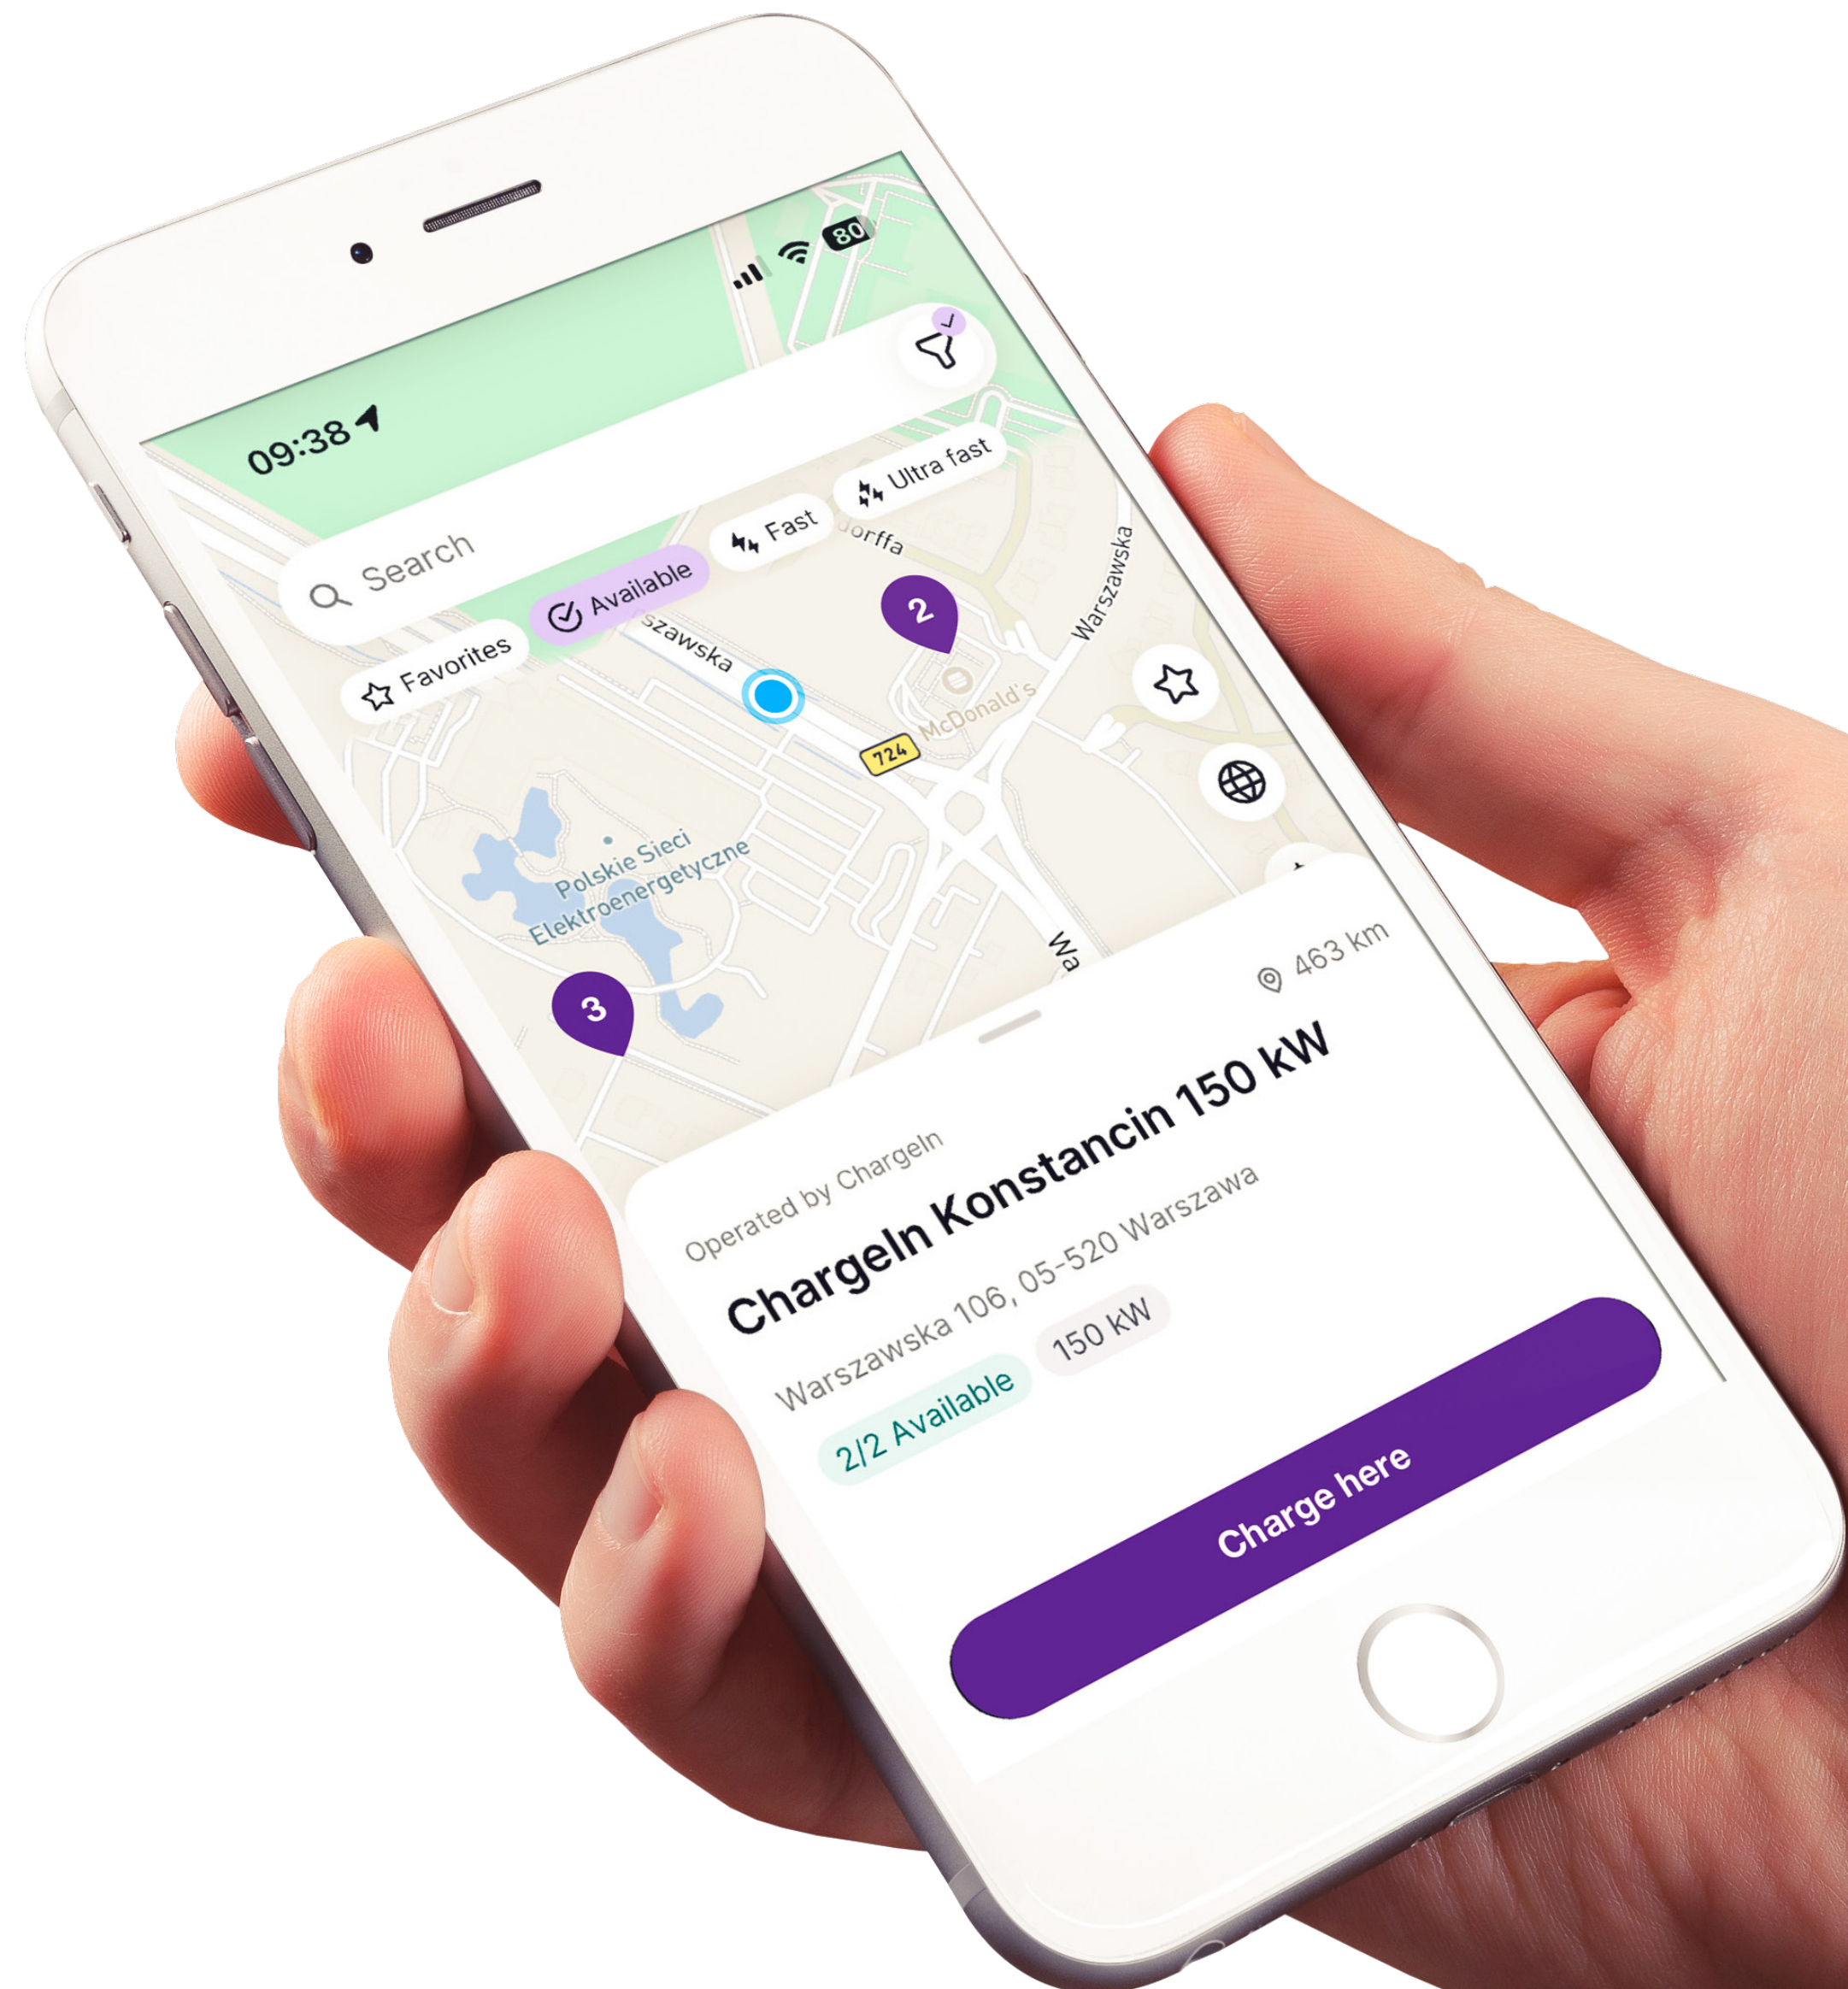

# Ładowanie za pomocą aplikacji ChargeIn Go

- 1 → Otwórz aplikację ChargeIn Go, wybierz stację i złącze, kliknij „Rozpocznij ładowanie”.
- 2 → Podłącz kabel do samochodu.
- 3 → Trwa ładowanie — postępuj zgodnie z komunikatami.
- 4 → Kliknij „Zakończ ładowanie” w aplikacji.

# Pobierz aplikację

App Store

Google Play