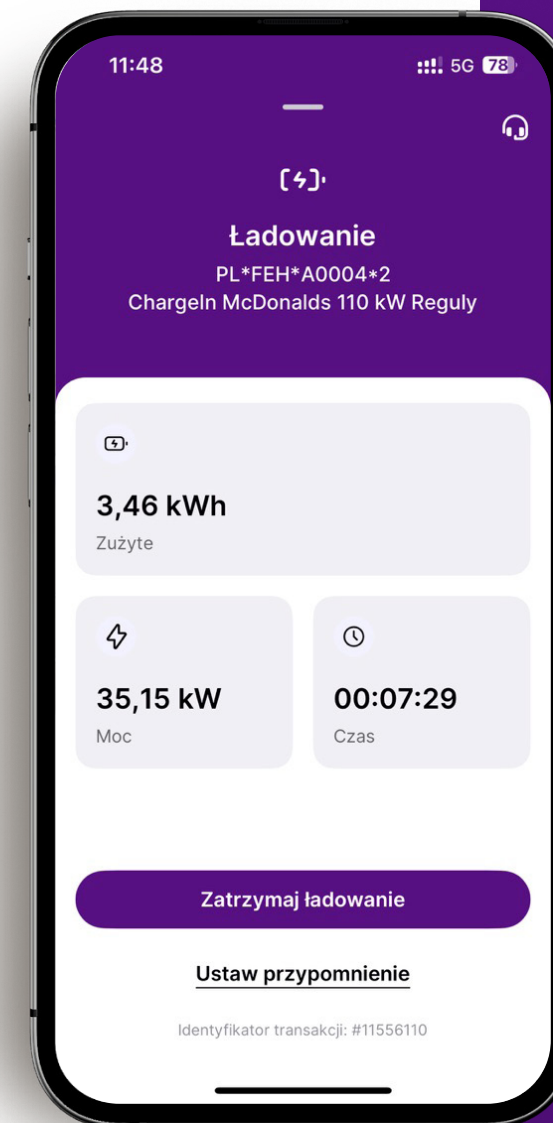

Ładowanie za pomocą aplikacji ChargeIn Go

1. 1 → Otwórz aplikację ChargeIn Go, wybierz stację i złącze, kliknij „Rozpocznij ładowanie”.
2. 2 → Podłącz kabel do samochodu.
3. 3 → Trwa ładowanie — postępuj zgodnie z komunikatami.
4. 4 → Kliknij „Zakończ ładowanie” w aplikacji.