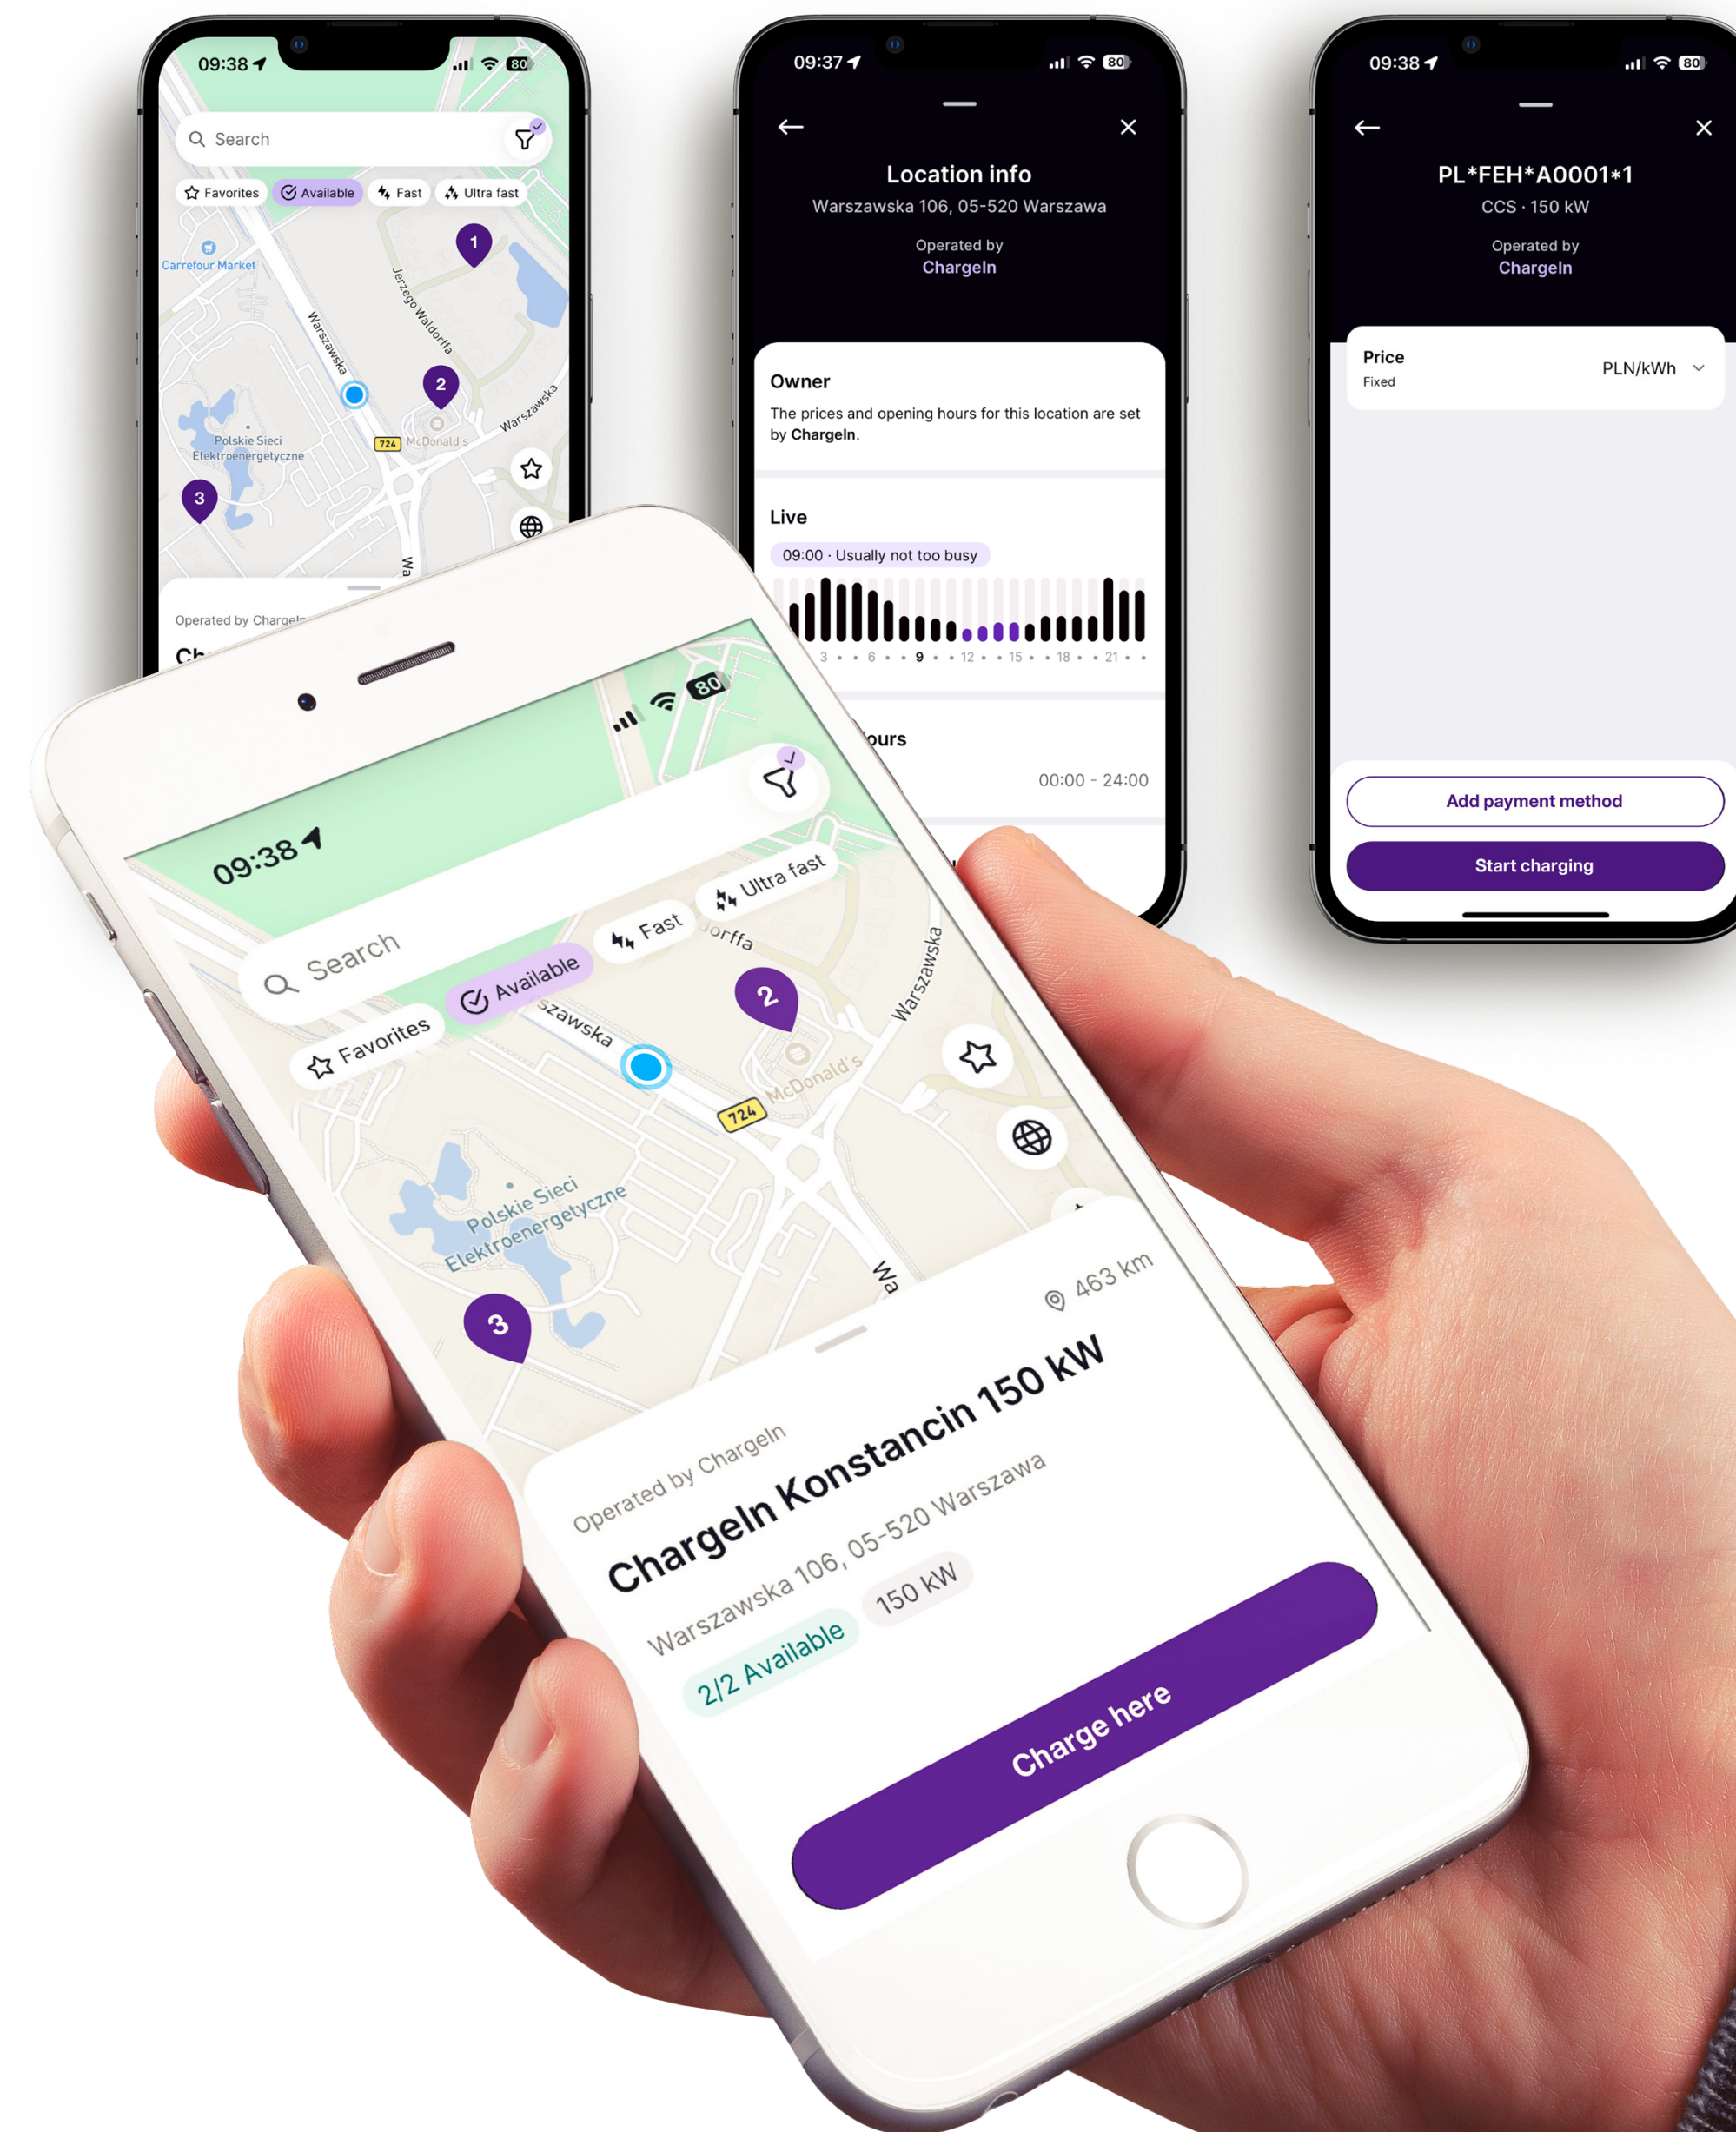

Aplikacja mobilna

ChargeIn Go. Twoje centrum zarządzania ładowaniem EV

Aplikacja ChargeIn Go to nie tylko narzędzie do uruchamiania sesji ładowania, ale kompletny system do zarządzania płatnościami i fakturami. Dzięki niej możesz ładować szybciej, rozliczać się prościej i mieć wszystkie dane w jednym miejscu – zawsze pod ręką, w Twoim smartfonie.